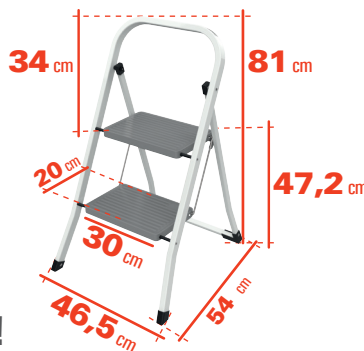

WERKA PRO

Marchepied pliable

2 marches

Dimensions
marchepied plié
46,5 x 4 x 90 cm

Hauteur ouvert
81 cm
Hauteur deuxième marche
47,2 cm

NORMES
EN 14183

Poids du
produit
4,03 kg

Encombrement au sol
après ouverture
Largeur 46,5 cm
Profondeur 54 cm

Charge maxi : 150 kg

Pratique et robuste !

Ce marchepied en métal peint vous offre une excellente stabilité grâce à son garde corps de 34 cm de hauteur. Il est très pratique à utiliser grâce à sa légèreté et vous permettra d'accéder aux endroits inaccessibles.

Astucieux : il ne prend pas de place plié !

Réf. 10422

3 700723 404228

www.werkapro.fr

Fabriqué en P.R.C. • Importé par Provence Outillage
420 Rte de Robion • 84300 Cavailon • FRANCE

2-step folding step :
• Dimensions folded step :
46,5 x 4 x 90 cm -
Height when open : 81 cm -
Height second step :
47,2 cm - Ground surface
after opening : width
46,5 cm, depth 54 cm
• Maximum load : 150 kg
• Product weight : 4,03 kg

Peldaño plegable de
2 pasos : • Dimensiones es-
calón plegado : 46,5 x 4 x 90
cm - Altura abierta : 81 cm
- Altura del segundo escalón :
47,2 cm - Huella después de
la apertura : ancho 46,5 cm,
profundidad 54 cm
• Carga máxima : 150 kg
• Peso del producto : 4,03 kg

Klappbare Trittstufe 2
Stufen : • Abmessungen der
zusammengeklappten - Trittstufe :
46,5 x 4 x 90 cm - Höhe geöff-
net : 81 cm - Höhe zweite
Stufe : 47,2 cm - Platzbedarf
am Boden nach dem Öffnen :
Breite 46,5 cm, Tiefe 54 cm
• Maximale Belastung : 150 kg
• Gewicht des Produkts : 4,03 kg

Passo pieghevole in
2 fasi : • Dimensioni passo
piegato : 46,5 x 4 x 90 cm
- Altezza aperta : 81 cm -
Altezza del secondo gradino :
47,2 cm - Ingombro dopo
l'apertura : larghezza
46,5 cm, profondità 54 cm
• Carico massimo : 150 kg
• Peso del prodotto : 4,03 kg

Opvouwbaar opstapje
in 2 stappen : • Afmetingen
ingeklapte trede : 46,5 x 4 x
90 cm - Hoogte open : 81 cm
- Tweede trede hoogte :
47,2 cm - Voetafdruk na ope-
ning : breedte 46,5 cm, diepte
54 cm • Maximale belasting :
150 kg • Gewicht van het
product : 4,03 kg