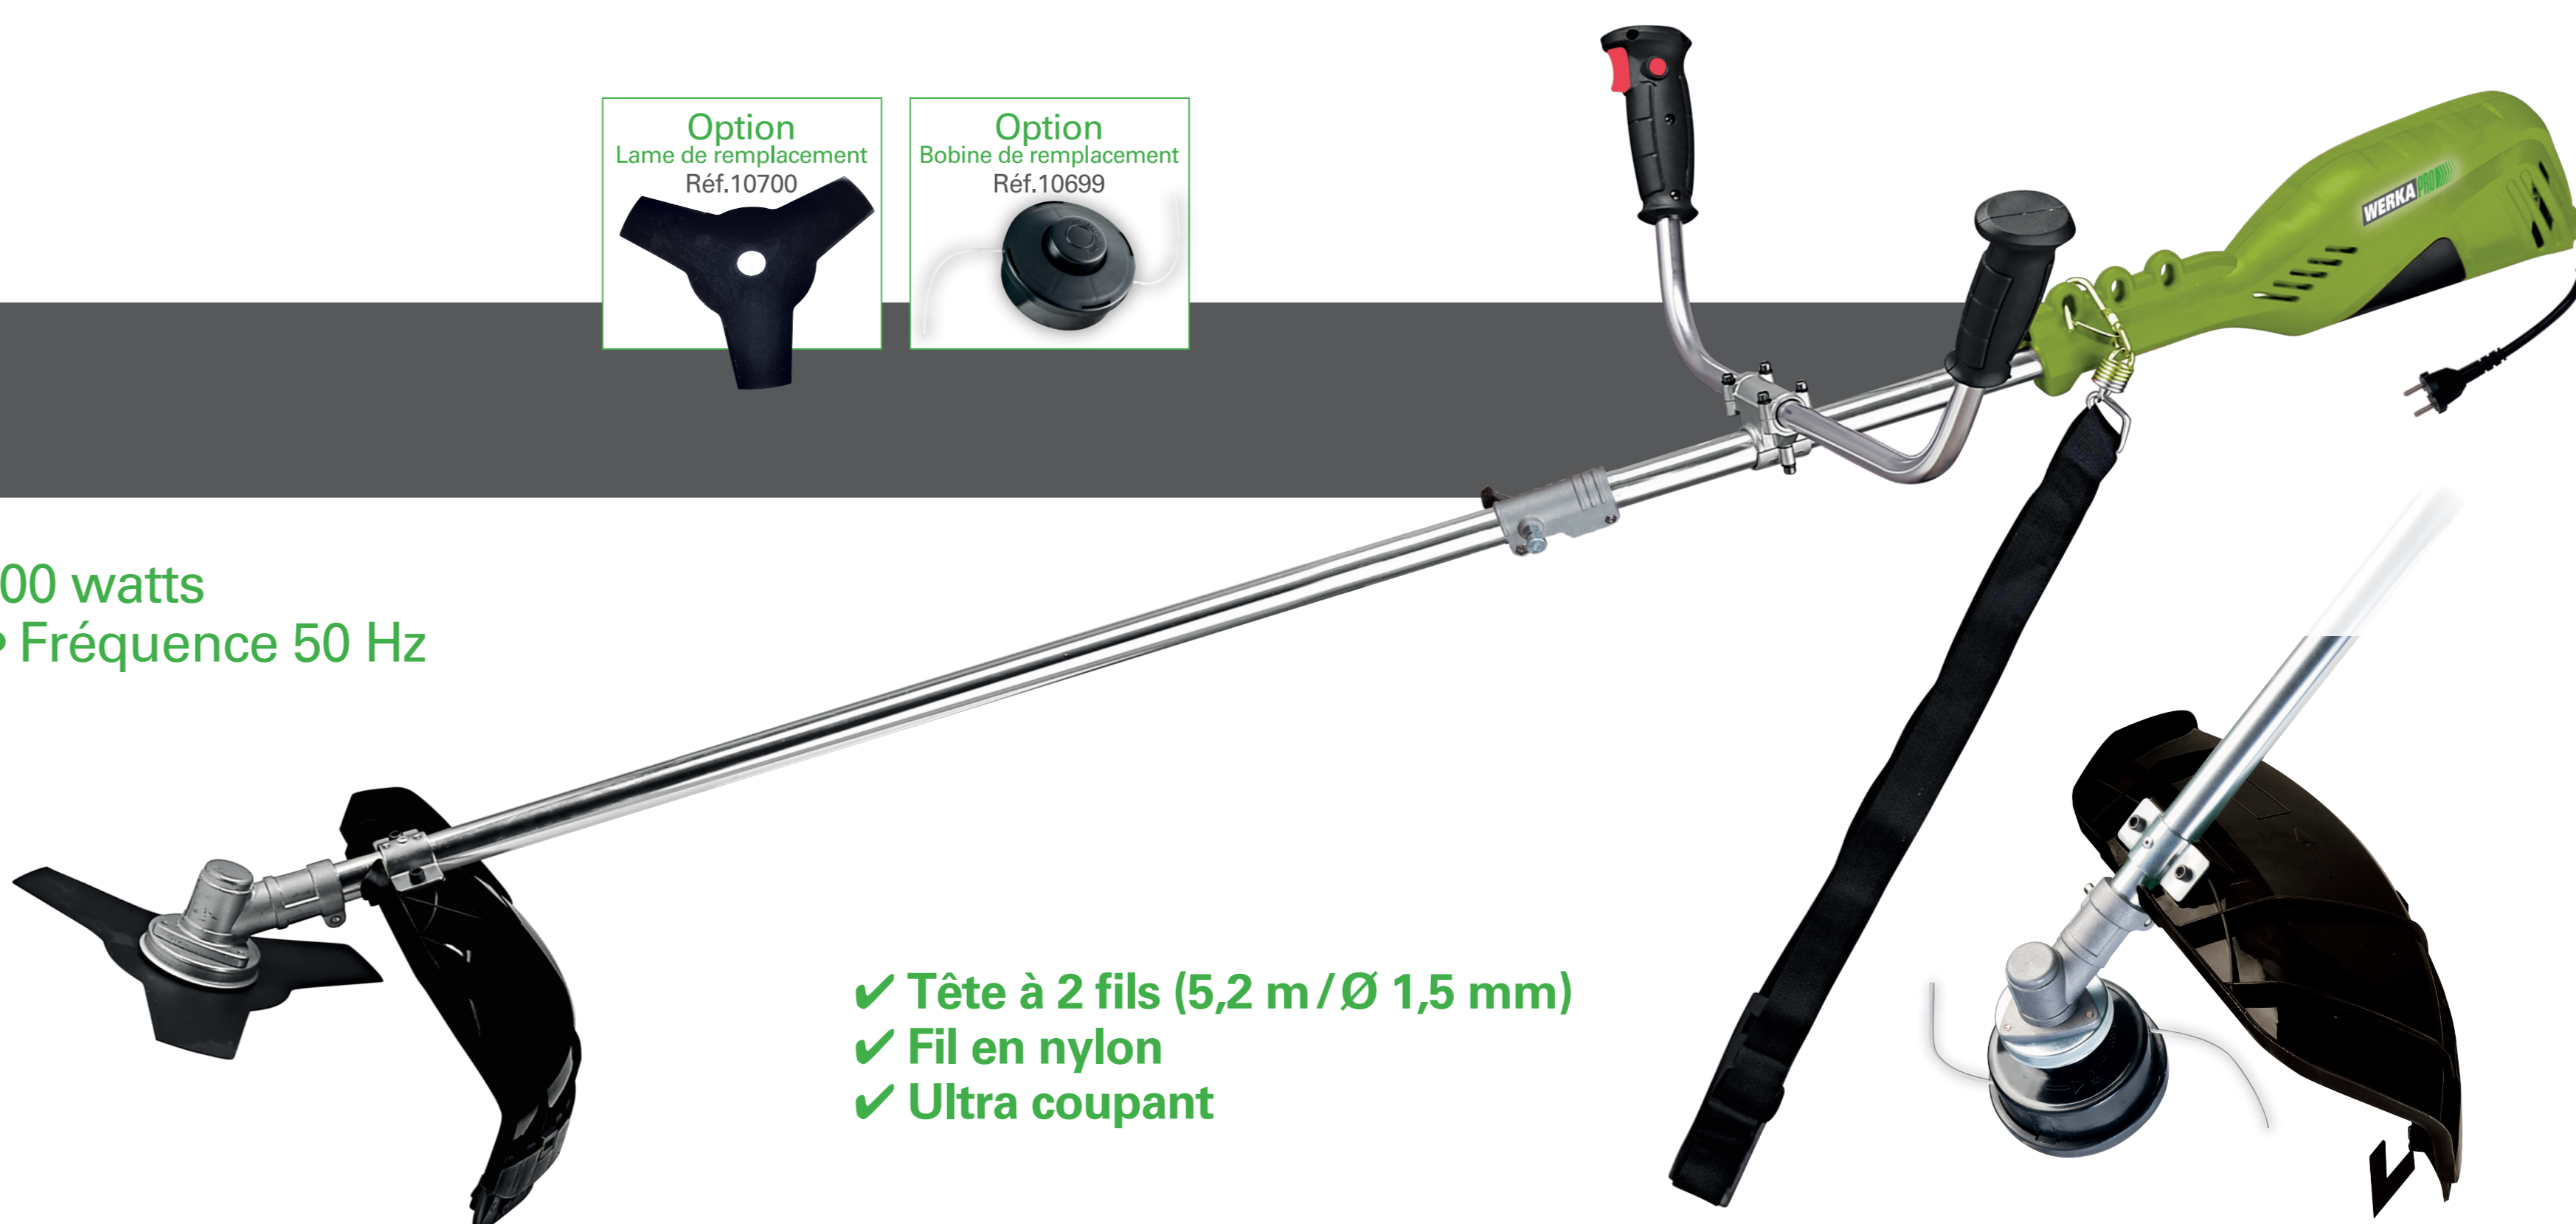

WERKA PRO

GARANTIE 2 ans

Débroussailleuse électrique - 1400 watts

Vitesse de rotation Lame : 8 500 tr/min. Bobine : 7 200 tr/min.	Ø de coupe Lame : 255 mm Bobine : 420 mm	Longueur du fil 5,2 m (soit 2 x 2,6 m)	Longueur du câble d'alimentation 35 cm

2 modes d'utilisation :
Avec une puissance de coupe de **1400 W**, cet appareil vous offre deux modes d'utilisation : coupe bordure ou débroussailleuse. La largeur et la vitesse de coupe s'adaptent suivant le mode d'utilisation que vous sélectionnez.

Un équipement complet ! La débroussailleuse est équipée d'un harnais, d'une lame 3 dents et d'une bobine automatique à fil double. Lame et bobine WERKAPRO de remplacement disponibles.

- ✓ Tête à 2 fils (5,2 m / Ø 1,5 mm)
- ✓ Fil en nylon
- ✓ Ultra coupant

WERKA PRO
Débroussailleuse électrique et coupe bordure
1400 watts

WERKA PRO

GARANTIE 2 ans

Débroussailleuse électrique - 1400 watts

Puissance : 1400 watts • 230/240 volts • Fréquence 50 Hz