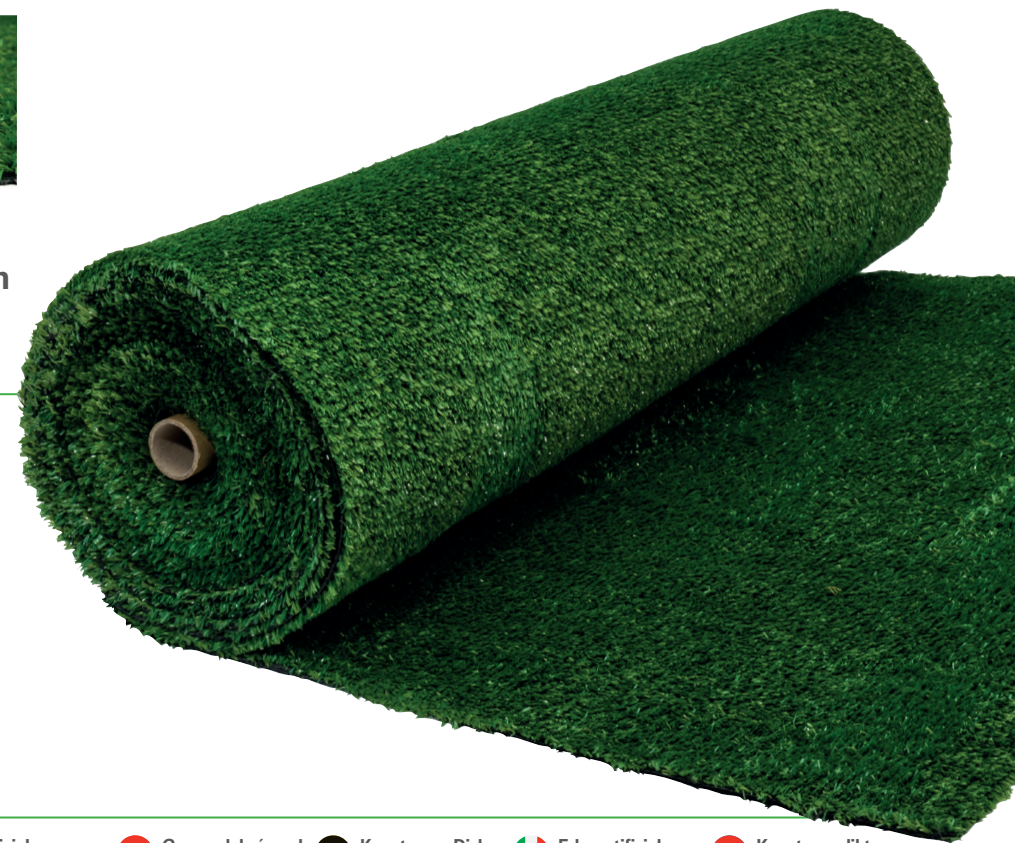

WERKA PRO

GARANTIE
2 ans
CONTRE LES UV

1000 g/m²
(à +/-50g)

Gazon artificiel épaisseur 1 cm

4 m²

Dimensions : 1 x 4 m

Couleur Vert armée	Support Latex percé noir à couche unique	Matière Polyéthylène	Fibre du gazon Fibrillée
------------------------------	---	--------------------------------	------------------------------------

Pratique et robuste !

Ce gazon artificiel imitation gazon naturel est perméable à l'eau, résistant aux ultraviolets et aux intempéries. De plus, il est antiglisse et très agréable au toucher. Il trouvera sa place autour d'une piscine, sur une terrasse et même dans votre jardin ! Le gazon artificiel est LA SOLUTION idéale longue durée.

Astucieux :

Nettoyage très simple au jet d'eau !
Facile à poser, se coupe à la dimension souhaitée.

Option
Pour une fixation facile, pensez à la bande adhésive
Réf. 10701

Ce produit est conçu pour une utilisation en extérieur, chez un particulier, ne convient pas aux aires de jeux.

Grosor del césped
artificial 1 cm :

- Tamaño : 1 x 4 m
- Peso : 1000 g/m² (+/- 50 g)
- Color : verde militar
- Sustrato : látex mono-capa perforado negro
- Material : polietileno
- Fibra de hierba : fibrilada
- Práctico y robusto