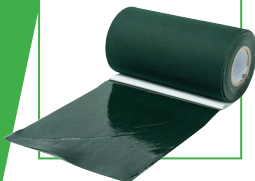

Astucieux :

Nettoyage très simple au jet d'eau !
Facile à poser, se coupe à la dimension souhaitée.

Option
Pour une
fixation facile,
pensez à la
bande adhésive
Réf. 10701