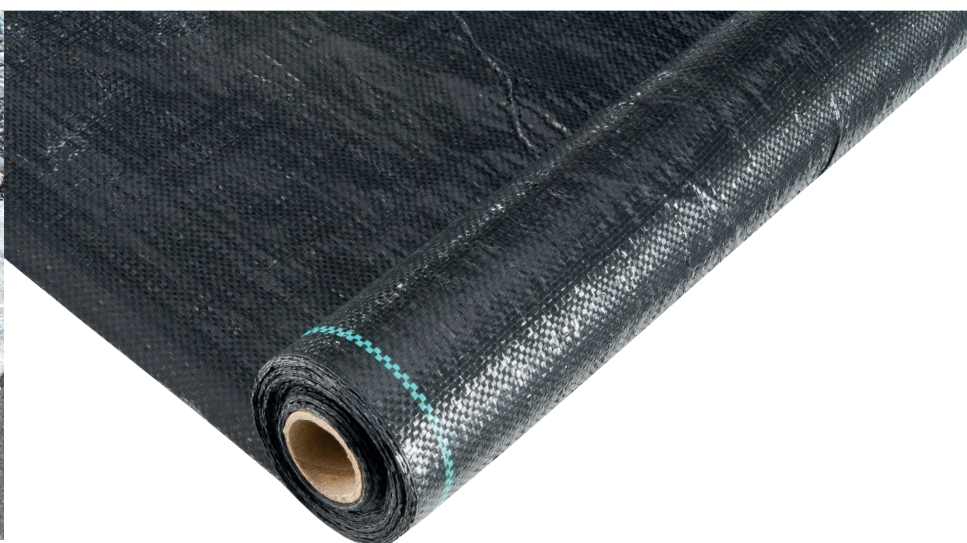

WERKA PRO

Toile contre les mauvaises herbes

10 m²*

100 g/m²*

Dimensions

1 x 10 m*

Matière
Polypropylène
Couleur
Noire

Pratique et robuste !

La toile épaisse vous permettra de protéger le sol de l'apparition de mauvaises herbes sur les allées, cours, terrasses, etc... Cette toile tissée est perméable à l'eau et permet une action écologique très efficace pour combattre la pousse des mauvaises herbes. Robuste grâce à son grammage et à son traitement anti UV.

Astucieux : Facile à poser, se coupe à la dimension souhaitée.

* Dimensions et poids, environ.

Weed control fabric :

- Size : 1 x 10 m
- Surface : 10 m²
- Weight : 100 g/m²
- Material : polypropylene
- Colour : black
- Practical and robust
- Astute

Paños para el control de las malas hierbas :

- Tamaño : 1 x 10 m
- Superficie : 10 m²
- Peso : 100 g/m²
- Material : polipropileno
- Color : negro
- Práctico y robusto
- Astuto

Unkrautvlies :

- Größe : 1 x 10 m
- Oberfläche : 10 m²
- Gewicht : 100 g/m²
- Material : Polypropylen
- Farbe : schwarz
- Praktisch und robust
- Schlaul