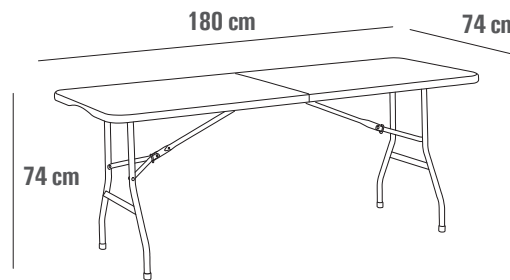

WERKA PRO

8 personnes

Table pliante rectangulaire

Dim. **180x74x74 cm**

Résistance 150 kg

- ✓ Résistante et légère
- ✓ Pliable, équipée d'une poignée de transport

| | | | |
|---|------------------------------------|--|------------------------------|
| Dimensions L. 180 x l. 74 x H. 74 cm Structure : Ø 25 x 1 mm | Épaisseur plateau 3,7 cm | Matières Plateau : Polyéthylène Structure : Acier | Couleur Gris clair |
|---|------------------------------------|--|------------------------------|

Mesa rectangular plegable :
• Para 8 personas
• Dimensiones : 180 x 74 x 74 cm
• Estructuras : Ø 25 x 1 mm
• Fuerza : 150 kg • Grosor del tablero : 3,7 cm • Color : gris claro
• Práctico y robusto

Rechteckiger Klapptisch : • 8 Personen
• Abmessungen : 180 x 74 x 74 cm
• Strukturen : Ø 25 x 1 mm
• Widerstand : 150 kg
• Dicke der Tischplatte : 3,7 cm
• Farbe : Hellgrau
• Praktisch und robust

Tavolo rettangolare pieghevole :
• Per 8 persone
• Dimensioni : 180 x 74 x 74 cm
• Strutture : Ø 25 x 1 mm
• Forza : 150 kg • Spessore del piano del tavolo : 3,7 cm • Colore : grigio chiaro • Pratico e robusto

Rechthoekige klaptafel :
• Voor 8 personen
• Afmetingen : 180 x 74 x 74 cm
• Structuren : Ø 25 x 1 mm
• Kracht : 150 kg • Dikte tafelblad : 3,7 cm • Kleur : lichtgrijs
• Praktisch en robuust