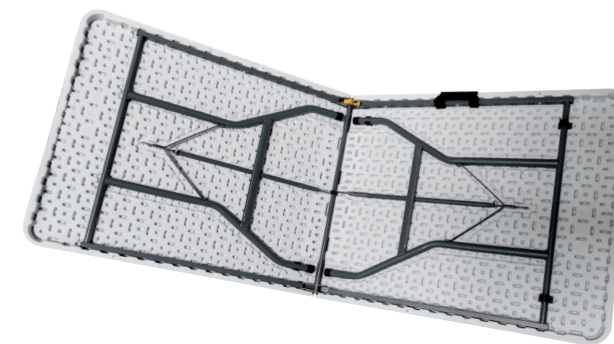

WERKA PRO

8 personnes

Table pliante rectangulaire

Dim. **180x74x74 cm**

Résistance 150 kg

- ✓ Résistante et légère
- ✓ Pliable, équipée d'une poignée de transport

| | | | |
|---|------------------------------------|--|------------------------------|
| Dimensions L. 180 x l. 74 x H. 74 cm Structure : Ø 25 x 1 mm | Épaisseur plateau 3,7 cm | Matières Plateau : Polyéthylène Structure : Acier | Couleur Gris clair |
|---|------------------------------------|--|------------------------------|

Une table d'appoint facile à ranger !

Idéale à emporter et facile à installer lors de vos pique-niques, camping, repas en extérieur, buffets ou réceptions.

Pratique et résistante : Cette table pliante est résistante et légère, vous pouvez donc la transporter partout grâce à sa poignée. Son plateau spacieux en polyéthylène d'une épaisseur de 3,7 cm peut accueillir jusqu'à 8 personnes. Son système de verrouillage et sa poignée améliorent son transport.

Mesa rectangular plegable :
• Para 8 personas
• Dimensiones : 180 x 74 x 74 cm
• Estructuras : Ø 25 x 1 mm
• Fuerza : 150 kg • Grosor del tablero : 3,7 cm • Color : gris claro
• Práctico y robusto

Rechteckiger Klapptisch : • 8 Personen
• Abmessungen : 180 x 74 x 74 cm
• Strukturen : Ø 25 x 1 mm
• Widerstand : 150 kg
• Dicke der Tischplatte : 3,7 cm
• Farbe : Hellgrau
• Praktisch und robust

Tavolo rettangolare pieghevole :
• Per 8 persone
• Dimensioni : 180 x 74 x 74 cm
• Strutture : Ø 25 x 1 mm
• Forza : 150 kg • Spessore del piano del tavolo : 3,7 cm • Colore : grigio chiaro • Pratico e robusto