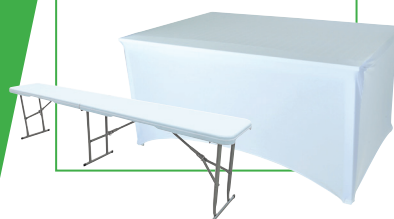

Poids du produit
12 kg

Complétez votre achat :

Banc pliant Réf. 11346
Housse nappe blanche Réf. 11323

Réf. 11344

www.werkapro.fr

Fabriqué en P.R.C. • Importé par Provence Outillage
420 Rte de Robion • 84300 LES TAILLADES • FRANCE