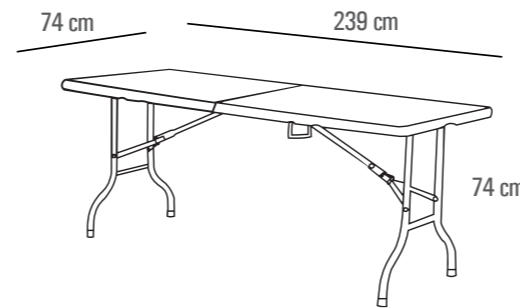

WERKA PRO

10 personnes

Table pliante rectangulaire

Dim. **239 x 74 x 74 cm**

Résistance 150 kg

- ✓ Résistante et légère
- ✓ Pliable, équipée d'une poignée de transport

Dimensions L. 239 x l. 74 x H. 74 cm Structure : Ø 25 x 1 mm	Épaisseur plateau 3,7 cm	Matières Plateau : Polyéthylène Structure : Acier	Couleur Gris clair
---	------------------------------------	--	------------------------------

Rectangular folding table : • For 10 people
• Dimensions : 239 x 74 x 74 cm
• Structures : Ø 25 x 1 mm
• Load capacity : 150 kg
• Table top thickness : 3,7 cm
• Colour : light grey
• Practical and robust

Mesa rectangular plegable :
• Para 10 personas
• Dimensiones : 239 x 74 x 74 cm
• Estructuras : Ø 25 x 1 mm
• Fuerza : 150 kg • Grosor del tablero : 3,7 cm • Color : gris claro
• Práctico y robusto

Rechteckiger Klappstisch : • 10 Personen
• Abmessungen : 239 x 74 x 74 cm
• Strukturen : Ø 25 x 1 mm
• Widerstand : 150 kg
• Dicke der Tischplatte : 3,7 cm
• Farbe : Hellgrau
• Praktisch und robust

Tavolo rettangolare pieghevole :
• Per 10 persone
• Dimensioni : 239 x 74 x 74 cm
• Strutture : Ø 25 x 1 mm
• Forza : 150 kg • Spessore del piano del tavolo : 3,7 cm • Colore : grigio chiaro • Pratico e robusto