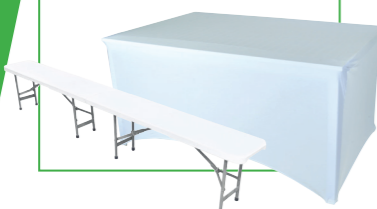

Poids du produit
15 kg

Complétez votre achat :

Banc pliant Réf. 15289
Housse nappe blanche Réf. 11349

Réf. 11345