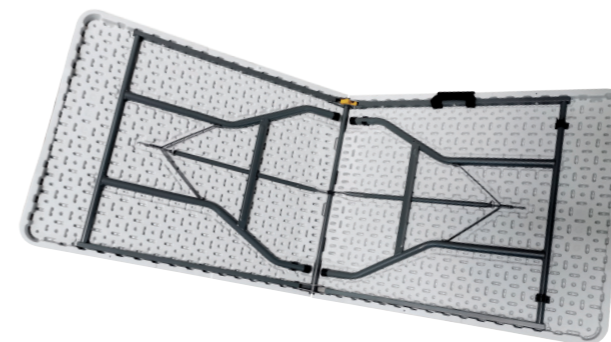

WERKA PRO

10 personnes

Table pliante rectangulaire

Dim. **239 x 74 x 74 cm**

Résistance 150 kg

- ✓ Résistante et légère
- ✓ Pliable, équipée d'une poignée de transport

Dimensions L. 239 x l. 74 x H. 74 cm Structure : Ø 25 x 1 mm	Épaisseur plateau 3,7 cm	Matières Plateau : Polyéthylène Structure : Acier	Couleur Gris clair
---	------------------------------------	--	------------------------------

Une table d'appoint facile à ranger !

Idéale à emporter et facile à installer lors de vos pique-niques, camping, repas en extérieur, buffets ou réceptions.

Pratique et résistante : Cette table pliante est résistante et légère, vous pouvez donc la transporter partout grâce à sa poignée. Son plateau spacieux en polyéthylène d'une épaisseur de 3,7 cm peut accueillir jusqu'à 10 personnes. Son système de verrouillage et sa poignée améliorent son transport.

Rectangular folding table : • For 10 people
• Dimensions : 239 x 74 x 74 cm
• Structures : Ø 25 x 1 mm
• Load capacity : 150 kg
• Table top thickness : 3,7 cm
• Colour : light grey
• Practical and robust

Tavolo rettangolare pieghevole :
• Per 10 persone
• Dimensioni : 239 x 74 x 74 cm
• Strutture : Ø 25 x 1 mm
• Forza : 150 kg • Spessore del piano del tavolo : 3,7 cm • Colore : grigio chiaro • Pratico e robusto