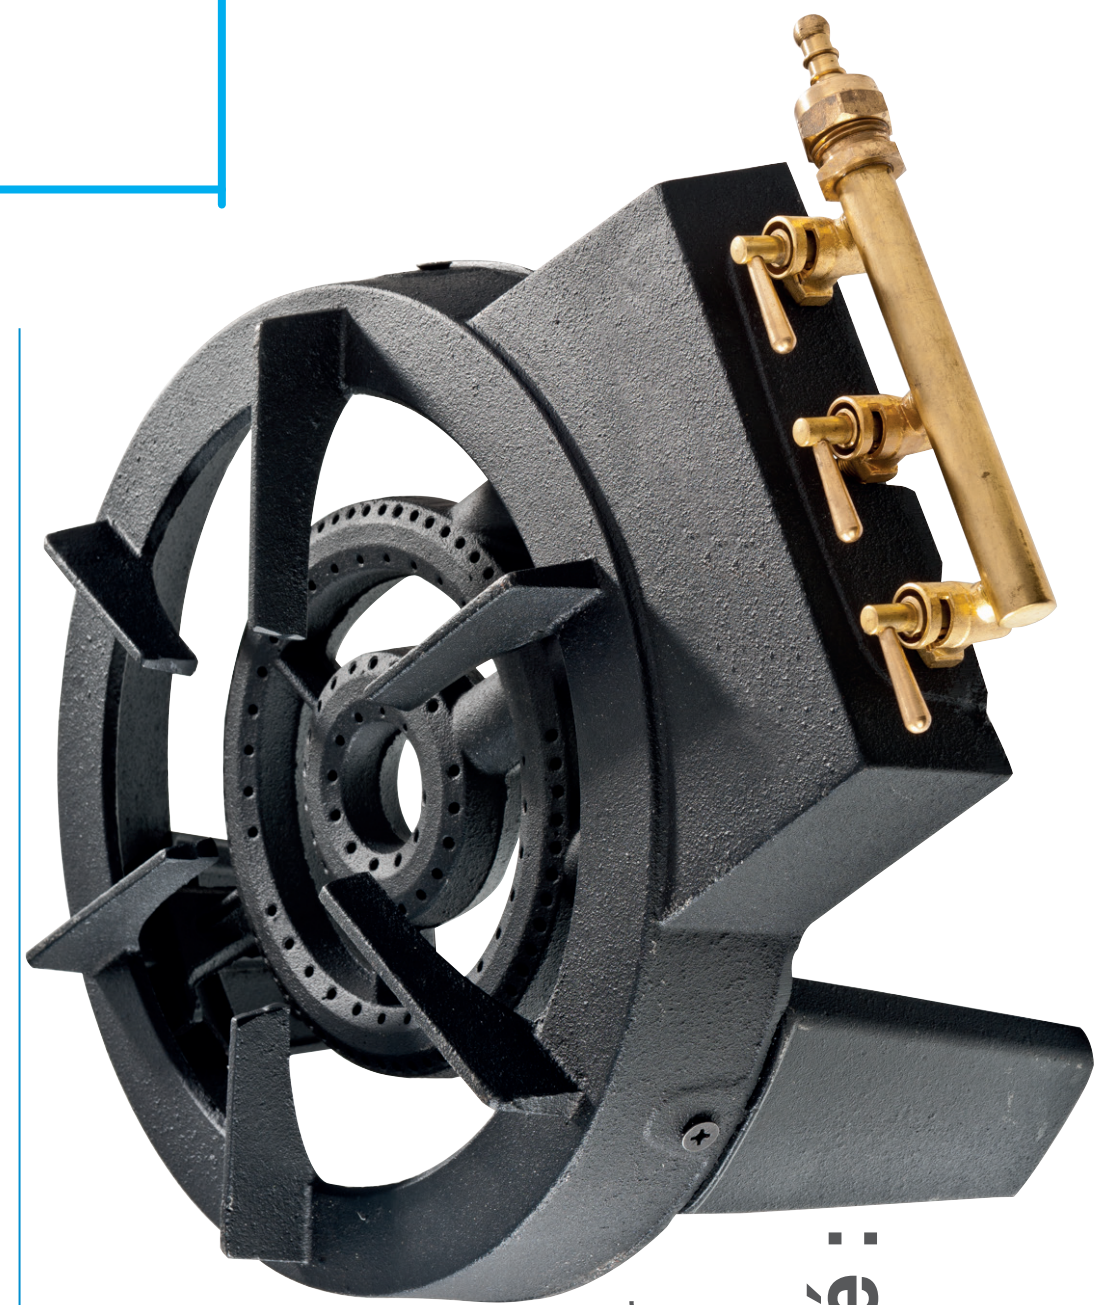

Option
Pensez au tuyau
à gaz à vis
Réf.2103

WERKA PRO

33

9