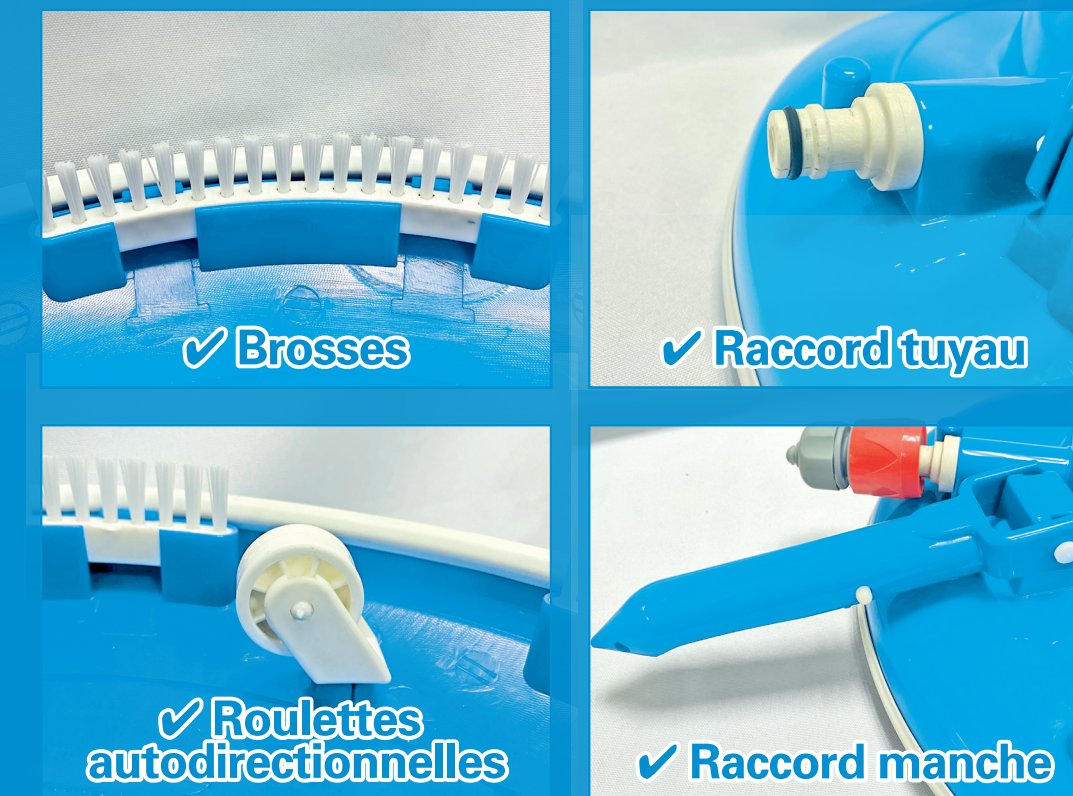

Aspirateur de piscine Avec filet, brosses et roues

Pratique !

facile à installer !

Démontage et lavage rapide. L'eau de votre tuyau d'arrosage crée un mouvement Venturi qui soulève les feuilles et les débris dans un filet très filtrant.

- ✓ Avec filet, facile à nettoyer
- ✓ Avec 3 roulettes autodirectionnelles