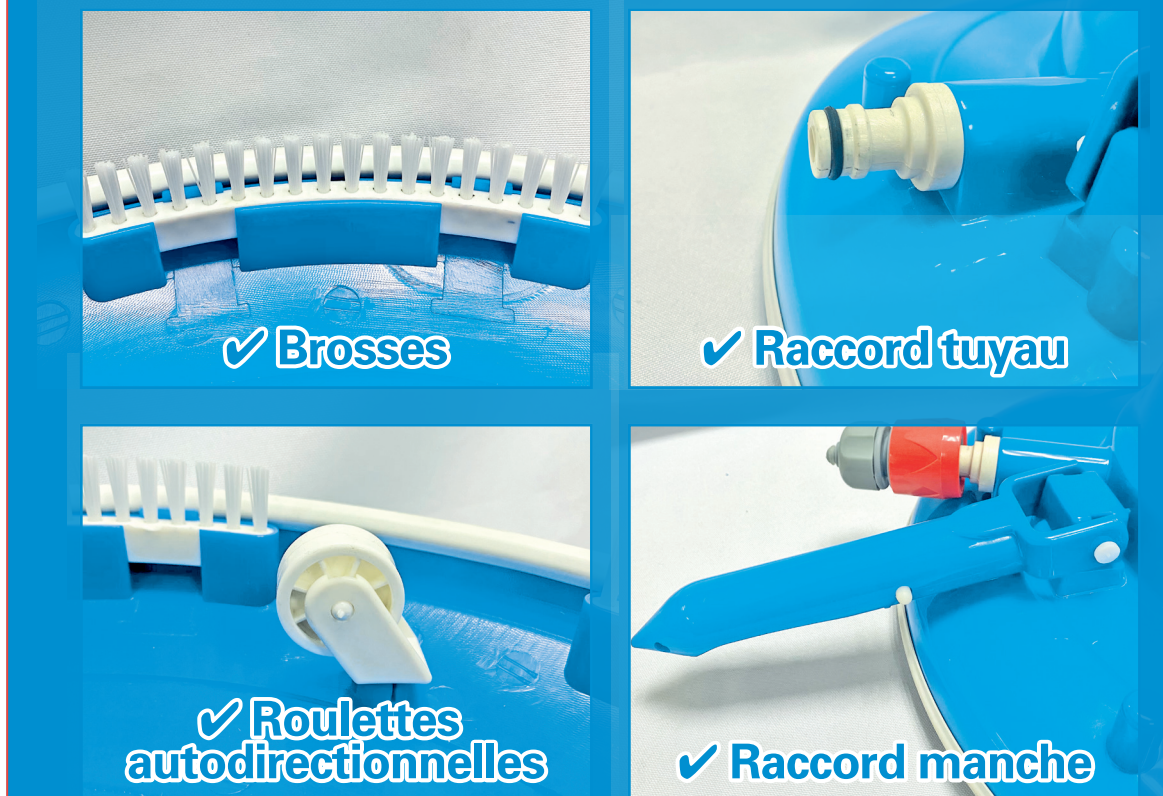

Aspirateur de piscine Avec filet, brosses et roues

Pratique !

facile à installer !

Démontage et lavage rapide. L'eau de votre tuyau d'arrosage crée un mouvement Venturi qui soulève les feuilles et les débris dans un filet très filtrant.

- ✓ Avec filet, facile à nettoyer
- ✓ Avec 3 roulettes autodirectionnelles