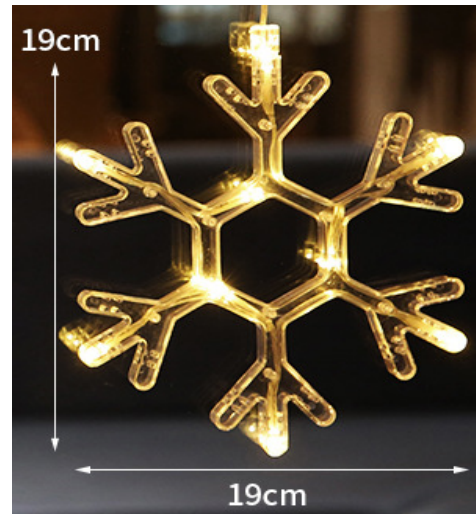

Flocon lumineux 10 Led à pile

Dimensions hors tout
H.19 x l. 19 x P. 1 cm

Longueur de câble
15 cm

Matières
plastique et cuivre
Source d'énergie
trois piles AAA
(non incluses)

- ✓ **2 fonctions d'éclairage** : fixe ou clignotant
- ✓ **Éclairage** : blanc chaud

Escama de luz de 10 LED de la batería

- Dimensiones totales : 19 cm x 19 cm x 1 cm
- Número de LEDs : 10 LEDs
- Color de la luz : blanco cálido
- Longitud del cable eléctrico : 15 cm
- Tres pilas AAA (no incluidas)
- Material: plástico y cobre
- 2 funciones de iluminación : fija e intermitente

Batteriebetriebene Leuchtflocke 10 Led

- Gesamtabmessungen : 19 cm x 19 cm x 1 cm
- Anzahl der LEDs : 10 Led
- Lichtfarbe : warmweiß
- Länge des elektrischen Drahtes : 15 cm
- drei AAA-Batterien (nicht enthalten)
- Material: Kunststoff und Kupfer
- 2 Leuchtfunktionen : stabil und blinkend

Fiocco luminoso a 10 LED a batteria

- Dimensioni complessive : 19 cm x 19 cm x 1 cm
- Numero di LED : 10 LED
- Colore della luce : bianco caldo
- Lunghezza del cavo elettrico : 15 cm
- tre batterie AAA (non incluse)
- Materiale: plastica e rame
- 2 funzioni di illuminazione : fissa e lampeggiante