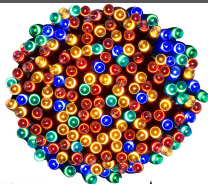

Guirlande lumineuse électrique multicolore

10 m 100 Led

Longueur d'éclairage : 10 mètres

Longueur du câble d'alimentation : 2 mètres

Longueur total : 12 mètres

Nombre des LED : 100 Led

Distance entre les LED : 10 cm

Hauteur de la LED : 2,5 cm

Matières : plastique et cuivre

Voltage : 230 volts

Puissance : 3 watts, 20 mA, 50-60 Hz

✓ 8 fonctions d'éclairage

✓ Éclairage : multicolore

✓ IP 44

Cette guirlande électrique décorera votre patio en été ou le préparera pour Noël, les LED multicolore sont parfaites pour l'ambiance extérieure.

Réf. 14005
www.werkapro.fr

Fabriqué en P.R.C
Importé par Provence Outillage
420 Rte de Robion 84300
CAVAILLON FRANCE

Guirnalda eléctrica multicolor

- Dimensión de la guirnalda : 12 metros • Número de LEDs : 100 LEDs • Distancia entre los LEDs : 10 cm • Longitud del cable eléctrico: 2 metros • Color de la luz : multicolor

Mehrfarbige elektrische Girlande

- Gesamtgröße der Girlande : 12 Meter • Anzahl der LEDs : 100 Led • Abstand zwischen den LEDs : 10 cm • Länge des elektrischen Drahtes: 2 Meter • Lichtfarbe : mehrfarbig