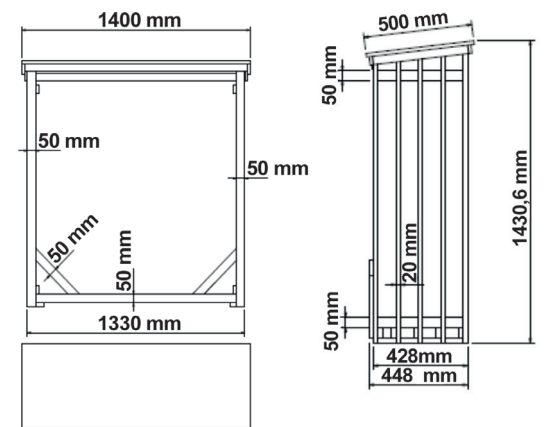

WERKA PRO

Abri range bûches

En bois

1 m³

- ✓ Protège votre bois
- ✓ Résistant
- ✓ Toit bitumé

Toit bitumé

Équerre de renfort

Dimensions hors tout Longueur 140 cm x Profondeur 50 cm x Hauteur 143 cm | Matière Bois
Dimensions au sol Longueur 133,5 cm x Profondeur 44,8 cm | Toit Bitumé

- | | | | | |
|---|--|--|--|---|
| <p> Wooden log shed :</p> <ul style="list-style-type: none"> • Volume : 1 m³ • Overall dimensions : width 140 cm x depth 50 cm x height 143 cm • Floor dimensions : width 133,8 cm x depth 44,8 cm • Delivered unassembled • Practical and aesthetic | <p> Cobertizo de madera :</p> <ul style="list-style-type: none"> • Volumen : 1 m³ • Dimensiones totales : ancho 140 cm x profundidad 50 cm x altura 143 cm • Dimensiones del suelo : anchura 133,8 cm x profundidad 44,8 cm • Se entrega sin montar • Práctica y estética | <p> Holzschuppen für Holzscheitel :</p> <ul style="list-style-type: none"> • Volumen : 1 m³ • Abmessungen über alles : Breite 140 cm x Tiefe 50 cm x Höhe 143 cm • Abmessungen am Boden : Breite 133,8 cm x Tiefe 44,8 cm • Wird zerlegt geliefert • Praktisch und ästhetisch | <p> Capannone in legno :</p> <ul style="list-style-type: none"> • Volume : 1 m³ • Dimensioni d'ingombro : larghezza 140 cm x profondità 50 cm x altezza 143 cm • Dimensioni del pavimento : larghezza 133,8 cm x profondità 44,8 cm • Consegnato non assemblato • Pratico ed estetico | <p> Houten blokhut :</p> <ul style="list-style-type: none"> • Volume : 1 m³ • Totale afmetingen : breedte 140 cm x diepte 50 cm x hoogte 143 cm • Afmetingen vloer : breedte 133,8 cm x diepte 44,8 cm • Ongemonteerd geleverd • Praktisch en esthetisch |
|---|--|--|--|---|