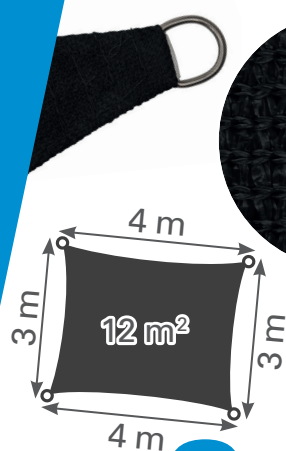

WERKA PRO

160 g/m²*

Voile d'ombrage Rectangulaire

En polyéthylène tressé

3 x 4 m*

- ✓ Voile résistante
- ✓ 4 anneaux en acier chromé
- ✓ Côtés légèrement courbés

Matière Polyéthylène tressé
avec traitement anti-UV

 Vela de sombra rectangular : • Tamaño : 3 x 4 m

• Material : polietileno trenzado con tratamiento UV
• Vela de alta resistencia • 4 anillos de acero cromado • Lados ligeramente curvados • Color : gris • Esquinas reforzadas • Es muy adecuado para las altas temperaturas del verano

 Vela d'ombra rettangolare : • Dimensione : 3 x 4 m

• Materiale : polietilene intrecciato con trattamento UV • Vela pesante • 4 anelli in acciaio cromato • Lati leggermente curvi • Colore : grigio • Angoli rinforzati • È molto adatto alle alte temperature estive

 Rechthoekig schaduwzeil : • Afmetingen : 3 x 4 m

• Materiaal : gevlochten polyethyleen met UV-behandeling • Zwaar zeil • 4 chroomstalen ringen • Licht gebogen zijden • Kleur : grijs • Versterkte hoeken • Het is zeer geschikt voor hoge zomertemperaturen