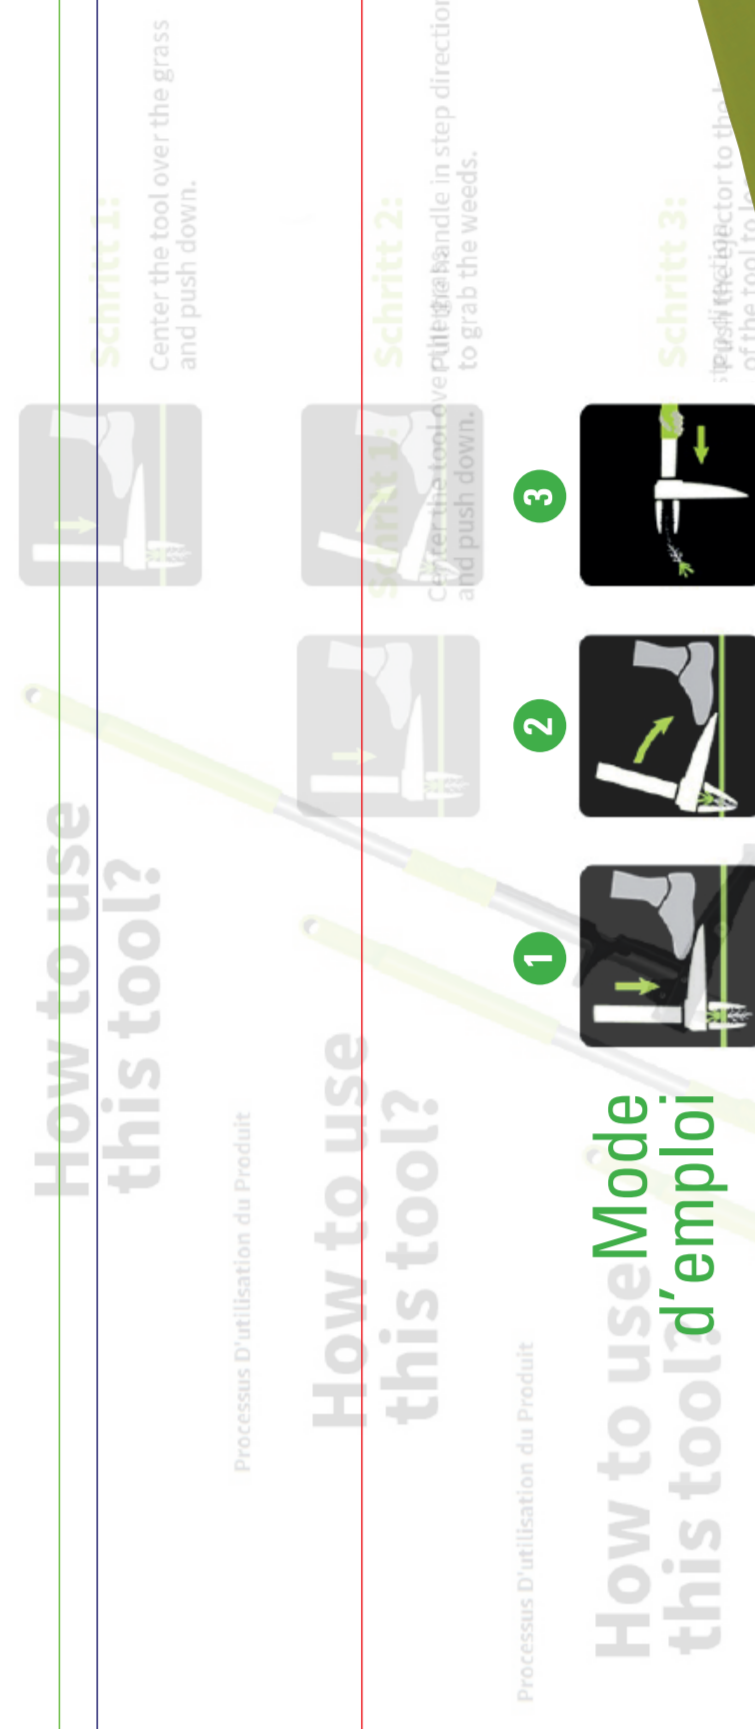

How to use this tool?

How to use this tool?

How to use this tool?

Désherbeur manuel 3 griffes

WERKA PRO