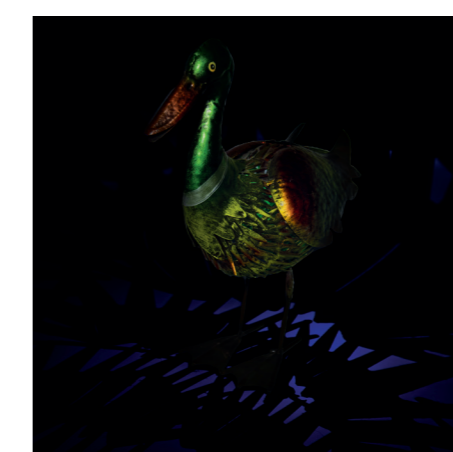

Équipé d'un panneau solaire

1 Batterie fournie :
Type AAA - Puissance 150MAH

Dimensions
L. 30 x l. 16 x H. 42 cm

Matière Métal peint