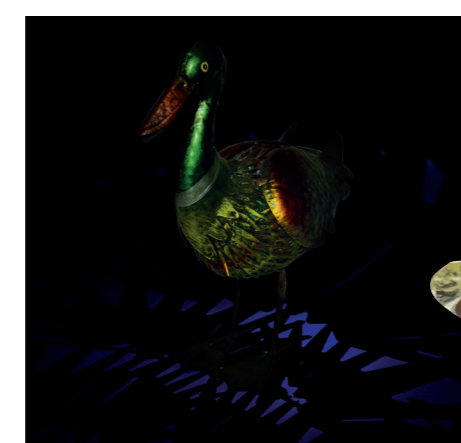

Canard solaire 1 Led couleur

Décoration en métal

- ✓ Design et élégant
- ✓ Traitement anti UV
- ✓ Se recharge toute la journée