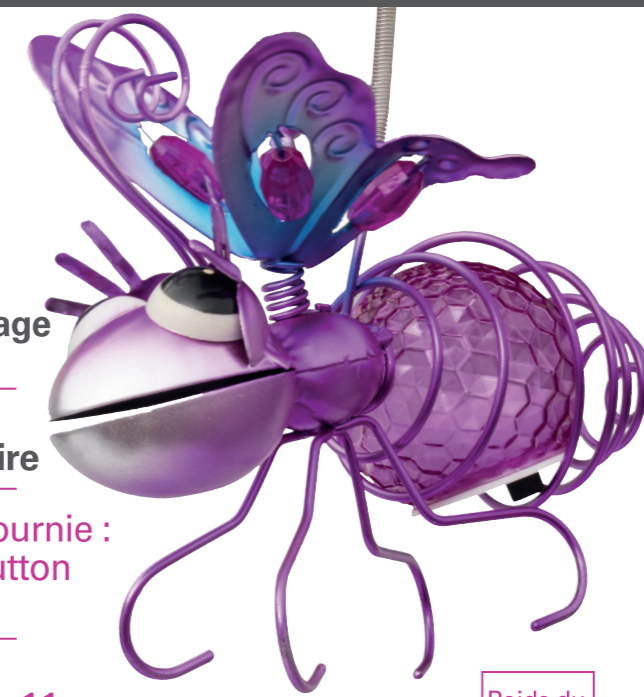

WERKA PRO

Abeille à suspendre solaire 1 Led blanche

☒ Ambiance lumineuse rose
☒ Montée sur ressort
☒ Traitement anti UV

www.werkapro.fr

Réf. 14687

WERKA PRO

Abeille solaire à suspendre
1 Led blanche

Décoration en métal

Couleur Led Blanche
Couleur éclairage Rose

Équipée d'un panneau solaire

1 Batterie fournie :
Type HB 40 Button cell Ni-Mh

Dimensions
L. 16 x l. 8 x H. 11 cm

Matière Métal peint