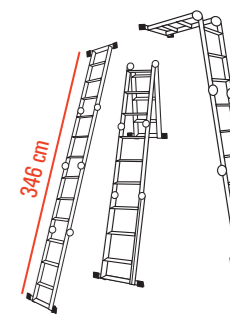

Astucieux : ne prend pas de place une fois pliée !

Entretien : Il est nécessaire de graisser les 6 rotules avant la première utilisation de l'échelle et environ toutes les 100 utilisations.

UK Multifunctional aluminium ladder :
• Dimensions in scaffolding mode : H. 91,9 x W. 226,5 cm
• Dimensions in single ladder mode : H. 346 x W. 69 cm • Dimensions in 2 plane ladder mode : 178 x 116 cm • Dimensions folded ladder : 69 x 26 x 93 cm
• Load capacity : 150 kg
• Tray A : 85,6 x 29 x 1,6 cm
• Tray B : 57,6 x 29 x 1,6 cm
• Weight : 16,3 kg

IT Scala multifunzionale in alluminio :
• Dimensioni in modalità impalcatura : H. 91,9 x L. 226,5 cm
• Dimensioni in modalità scala singola : H. 346 x L. 69 cm • Dimensioni in modalità scala a 2 piani : 178 x 116 cm
• Dimensioni scala piegata : 69 x 26 x 93 cm
• Capacità di carico : 150 kg
• Vassoio A : 85,6 x 29 x 1,6 cm
• Vassoio B : 57,6 x 29 x 1,6 cm
• Peso : 16,3 kg

RU Scala multifunzionale in alluminio :
• Afmettingen in steigerbouw : H. 91,9 x B. 226,5 cm
• Afmettingen in enkele ladder : H. 346 x B. 69 cm • Afmettingen in 2-vlaks ladderopstelling : 178 x 116 cm
• Afmettingen ingeklapte ladder : 69 x 26 x 93 cm • Draagvermogen : 150 kg
• Bakje A : 85,6 x 29 x 1,6 cm
• Bakje B : 57,6 x 29 x 1,6 cm
• Gewicht : 16,3 kg

Pour plier et déplier l'échelle :
Relevez le crochet de chaque rotule mobile avant de la débloquer

Réf. 9533

www.werkapro.fr
Fabriqué en P.R.C.
Importé par Provence Outillage
420 Rte de Robion • 84300 Cavailon
FRANCE