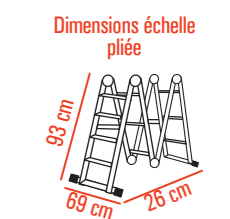

Astucieux : ne prend pas de place une fois pliée !

Entretien : Il est nécessaire de graisser les 6 rotules avant la première utilisation de l'échelle et environ toutes les 100 utilisations.

UK Multifunctional aluminium ladder :
• Dimensions in scaffolding mode : H. 91,9 x W. 226,5 cm
• Dimensions in single ladder mode : H. 346 x W. 69 cm • Dimensions in 2 plane ladder mode : 178 x 116 cm • Dimensions folded ladder : 69 x 26 x 93 cm
• Load capacity : 150 kg
• Tray A : 85,6 x 29 x 1,6 cm
• Tray B : 57,6 x 29 x 1,6 cm
• Weight : 16,3 kg

IT Scala multifunzionale in alluminio :
• Dimensioni in modalità impalcatura : H. 91,9 x L. 226,5 cm
• Dimensioni in modalità scala singola : H. 346 x L. 69 cm • Dimensioni in modalità scala a 2 piani : 178 x 116 cm
• Dimensioni scala piegata : 69 x 26 x 93 cm
• Capacità di carico : 150 kg
• Vassoio A : 85,6 x 29 x 1,6 cm
• Vassoio B : 57,6 x 29 x 1,6 cm
• Peso : 16,3 kg

RU Scala multifunzionale in alluminio :
• Afmettingen in steigerbouw : H. 91,9 x B. 226,5 cm
• Afmettingen in enkele ladder : H. 346 x B. 69 cm • Afmettingen in 2-vlaks ladderopstelling : 178 x 116 cm
• Afmettingen ingeklapte ladder : 69 x 26 x 93 cm • Draagvermogen : 150 kg
• Bakje A : 85,6 x 29 x 1,6 cm
• Bakje B : 57,6 x 29 x 1,6 cm
• Gewicht : 16,3 kg

Pour plier et déplier l'échelle :
Relevez le crochet de chaque rotule mobile avant de la débloquer

Réf. 9533

www.werkapro.fr
Fabriqué en P.R.C.
Importé par Provence Outillage
420 Rte de Robion • 84300 Cavailon
FRANCE