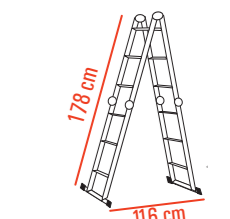

Astucieux : ne prend pas de place une fois pliée !

Entretien : Il est nécessaire de graisser les 6 rotules avant la première utilisation de l'échelle et environ toutes les 100 utilisations.

UK Multifunctional aluminium ladder :
• Dimensions in scaffolding mode : H. 91,9 x W. 226,5 cm
• Dimensions in single ladder mode : H. 346 x W. 69 cm • Dimensions in 2 plane ladder mode : 178 x 116 cm • Dimensions folded ladder : 69 x 26 x 93 cm
• Load capacity : 150 kg
• Tray A : 85,6 x 29 x 1,6 cm
• Tray B : 57,6 x 29 x 1,6 cm
• Weight : 16,3 kg

IT Scala multifunzionale in alluminio :
• Dimensioni in modalità impalcatura : H. 91,9 x L. 226,5 cm
• Dimensioni in modalità scala singola : H. 346 x L. 69 cm • Dimensioni in modalità scala a 2 piani : 178 x 116 cm
• Dimensioni scala piegata : 69 x 26 x 93 cm
• Capacità di carico : 150 kg
• Vassoio A : 85,6 x 29 x 1,6 cm
• Vassoio B : 57,6 x 29 x 1,6 cm
• Peso : 16,3 kg

RU Scala multifunzionale in alluminio :
• Afmettingen in steigerbouw : H. 91,9 x B. 226,5 cm
• Afmettingen in enkele ladder : H. 346 x B. 69 cm • Afmettingen in 2-vlaks ladderopstelling : 178 x 116 cm
• Afmettingen ingeklapte ladder : 69 x 26 x 93 cm • Draagvermogen : 150 kg
• Bakje A : 85,6 x 29 x 1,6 cm
• Bakje B : 57,6 x 29 x 1,6 cm
• Gewicht : 16,3 kg

Pour plier et déplier l'échelle :
Relevez le crochet de chaque rotule mobile avant de la débloquer

Réf. 9533

www.werkapro.fr
Fabriqué en P.R.C.
Importé par Provence Outillage
420 Rte de Robion • 84300 Cavailon
FRANCE