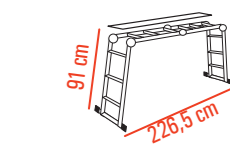

Astucieux : ne prend pas de place une fois pliée !

Entretien : Il est nécessaire de graisser les 6 rotules avant la première utilisation de l'échelle et environ toutes les 100 utilisations.

UK Multifunctional aluminium ladder :
• Dimensions in scaffolding mode : H. 91,9 x W. 226,5 cm
• Dimensions in single ladder mode : H. 346 x W. 69 cm • Dimensions in 2 plane ladder mode : 178 x 116 cm • Dimensions folded ladder : 69 x 26 x 93 cm
• Load capacity : 150 kg
• Tray A : 85,6 x 29 x 1,6 cm
• Tray B : 57,6 x 29 x 1,6 cm
• Weight : 16,3 kg

IT Scala multifunzionale in alluminio :
• Dimensioni in modalità impalcatura : H. 91,9 x L. 226,5 cm
• Dimensioni in modalità scala singola : H. 346 x L. 69 cm • Dimensioni in modalità scala a 2 piani : 178 x 116 cm
• Dimensioni scala piegata : 69 x 26 x 93 cm
• Capacità di carico : 150 kg
• Vassoio A : 85,6 x 29 x 1,6 cm
• Vassoio B : 57,6 x 29 x 1,6 cm
• Peso : 16,3 kg

RU Scala multifunzionale in alluminio :
• Afmettingen in steigerbouw : H. 91,9 x B. 226,5 cm
• Afmettingen in enkele ladder : H. 346 x B. 69 cm • Afmettingen in 2-vlaks ladderopstelling : 178 x 116 cm
• Afmettingen ingeklapte ladder : 69 x 26 x 93 cm • Draagvermogen : 150 kg
• Bakje A : 85,6 x 29 x 1,6 cm
• Bakje B : 57,6 x 29 x 1,6 cm
• Gewicht : 16,3 kg

Pour plier et déplier l'échelle :
Relevez le crochet de chaque rotule mobile avant de la débloquer

Réf. 9533

www.werkapro.fr
Fabriqué en P.R.C.
Importé par Provence Outillage
420 Rte de Robion • 84300 Cavailon
FRANCE