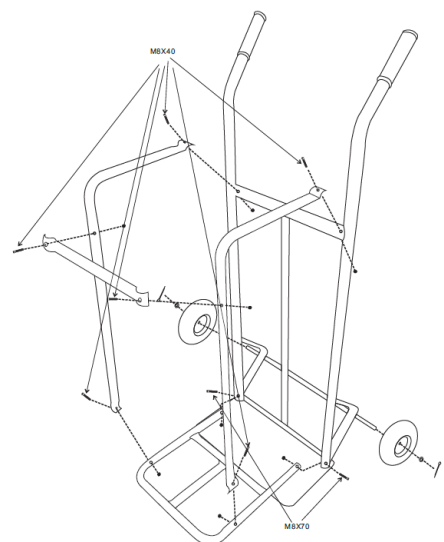

Deutsch

• Technische Daten

Produkt: Holzwagen für Holzscheite

Maximale Belastung: 250 kg.

Material: Lackierter Stahl

Höhe der Sackkarre: 120 cm

Kann 25 Holzscheite mit einer Länge von 50 cm transportieren.

Bodenfläche: 62 x 40 cm

Durchmesser der Räder: Ø 260 mm

Luftdruck: 2bar

Material der Felgen: Metall

Abnehmbare Bügel für Holzscheite

• Vorsichtsmaßnahmen für den Gebrauch

Dieser Wagen sollte nur von Erwachsenen oder von Kindern unter Aufsicht benutzt werden. Kinder unter 8 Jahren sollten dieses Produkt nicht verwenden. Seien Sie vorsichtig, wenn Sie dieses Produkt handhaben. Aufgrund seines Gewichts kann es schwer zu handhaben sein und Verletzungen verursachen. Verwenden Sie dieses Produkt immer mit Vorsicht und Umsicht. Lassen Sie dieses Produkt nicht von Personen mit schweren körperlichen oder geistigen Beeinträchtigungen, die ihre Fähigkeiten beeinträchtigen, benutzen. Seien Sie bei der Verwendung dieses Wagens stets wachsam und zögern Sie nicht, geeignete Sicherheitsausrüstungen zu verwenden.

Achtung: Die Verwendung dieses Wagens auf schwierigem Gelände (weiche oder feuchte Oberfläche, Gefälle...) kann schwierig sein. Wenn der Wagen beladen ist, sollte er nur auf ebenem und festem Untergrund verwendet werden.

 2 PCS	 2 PCS	 2 PCS	 1 PCS
 2 PCS	 6 PCS	 6 PCS	 6 PCS